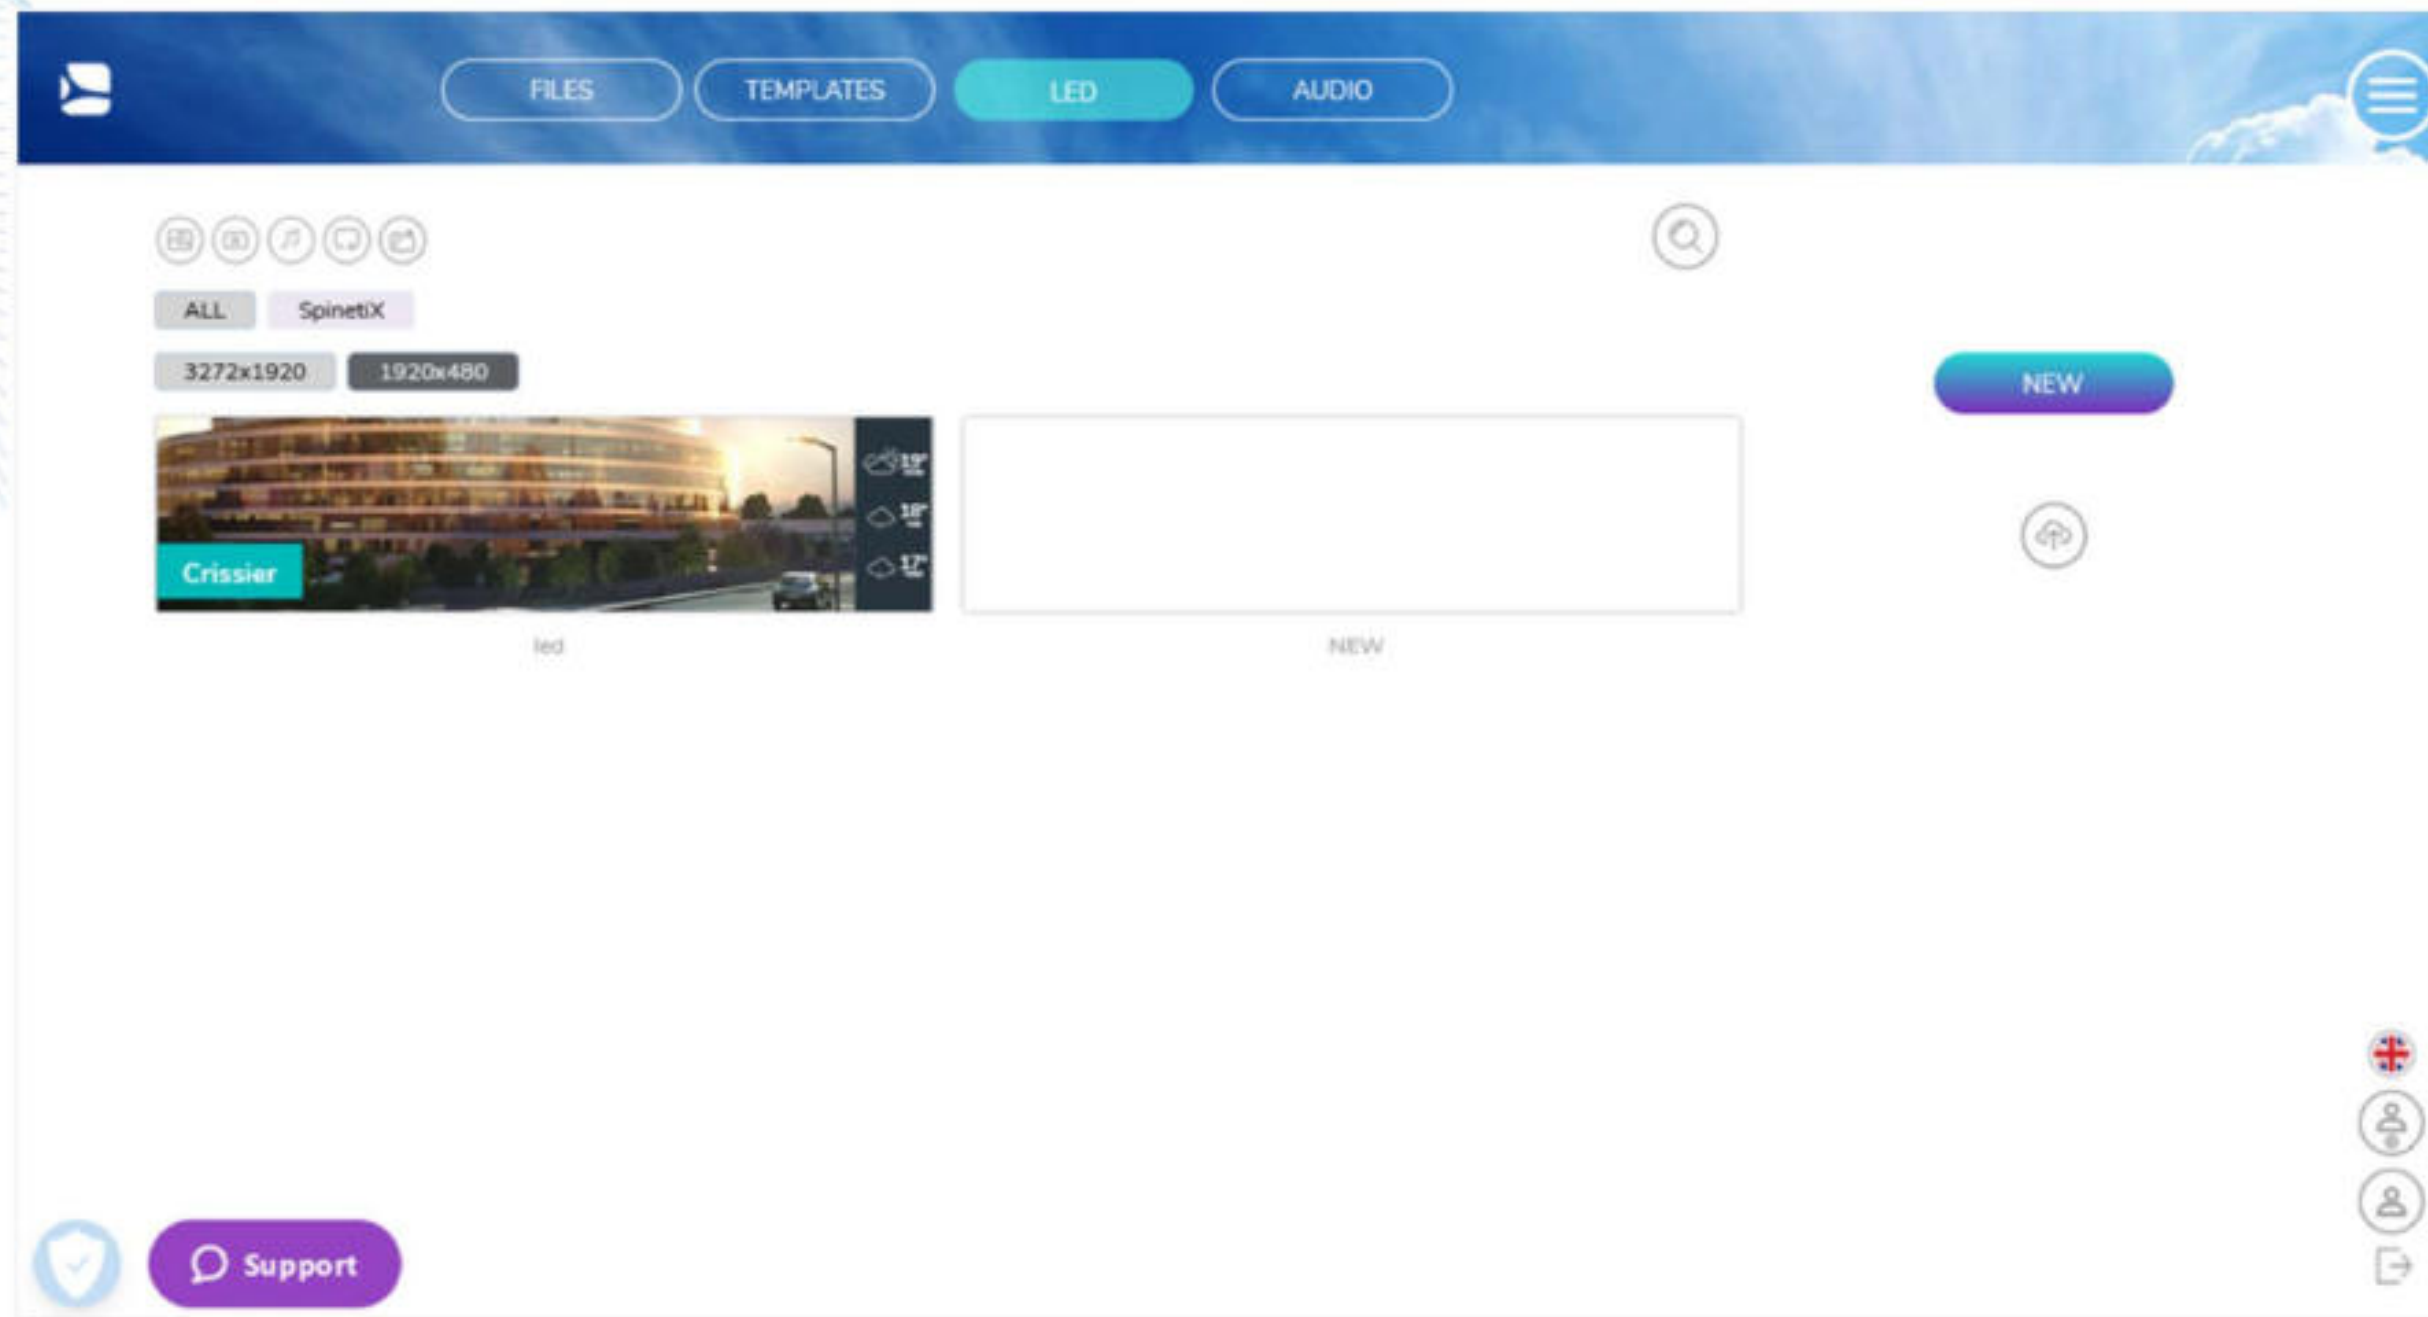

Passen Sie die Inhalte mit Hilfe von benutzerdefinierten Bildformaten an jedes Display an
Speziell nützlich für LED- und Super-Stretch-Bildschirme. Der optionale Service für benutzerdefinierte Bildformate ist eine unerlässliche Hilfe dafür, Ihre Inhalte an exotische Bildschirmformate anzupassen.