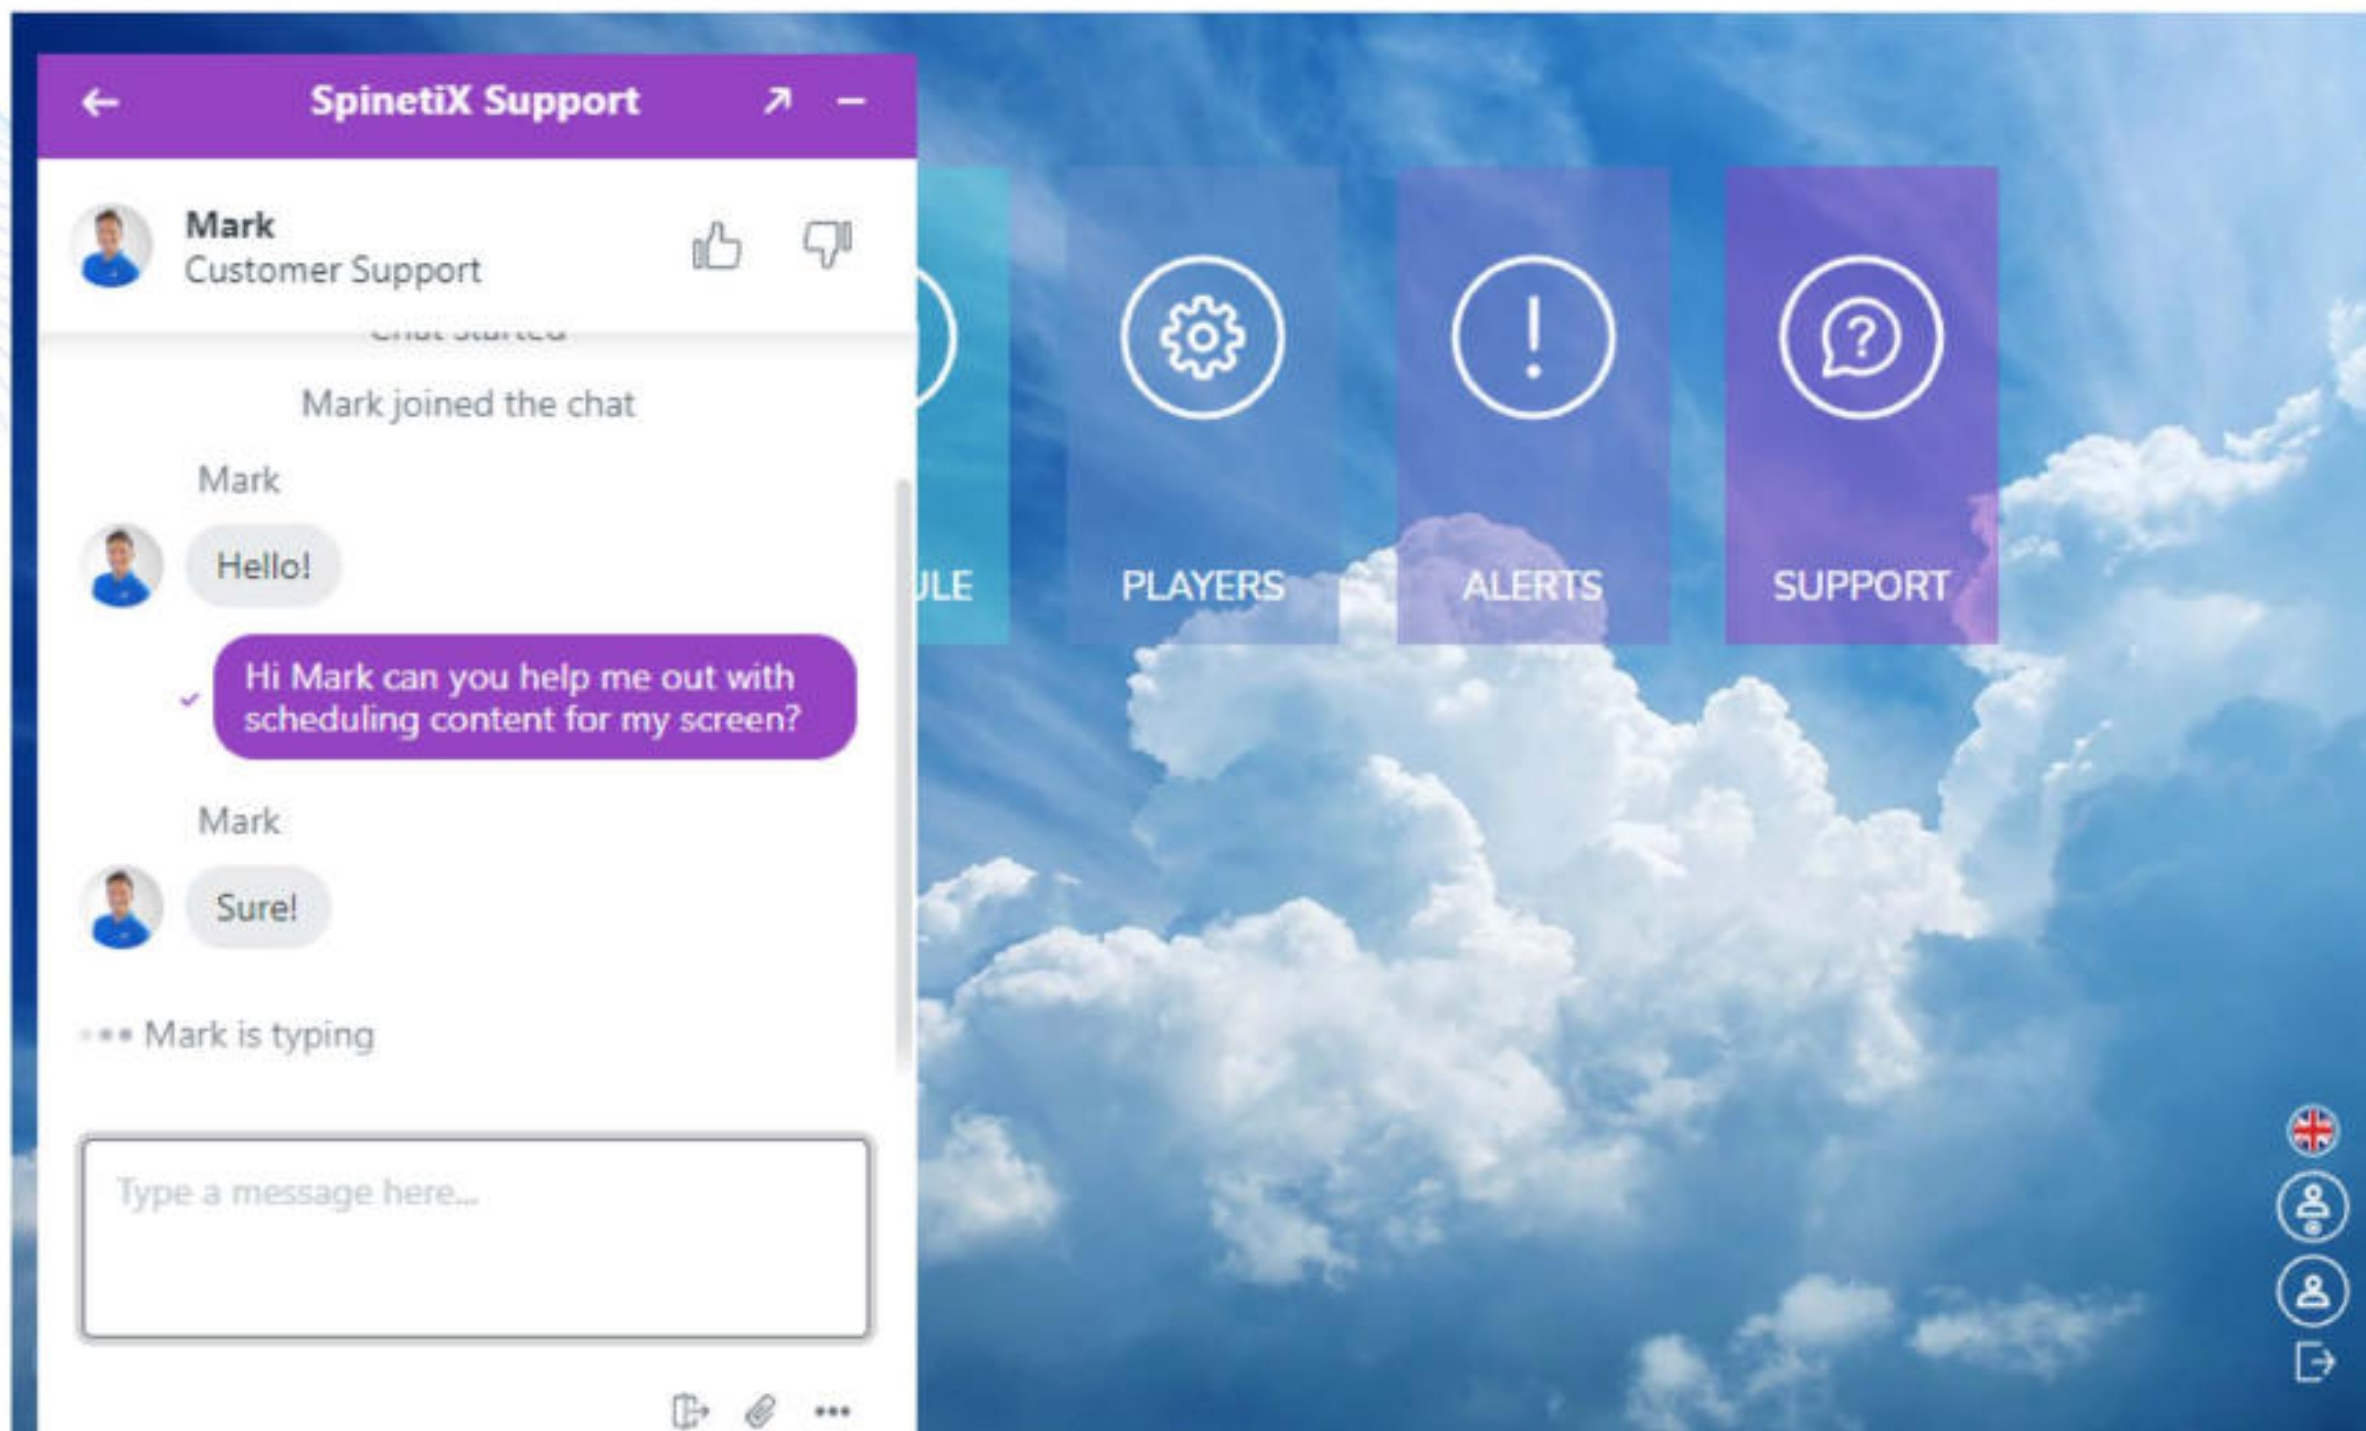

Live Chat

Stellen Sie uns jede Art von Frage im Live Chat

Erhalten Sie Hilfestellungen, indem Sie direkt auf der Plattform mit einem Produktexperten kommunizieren.