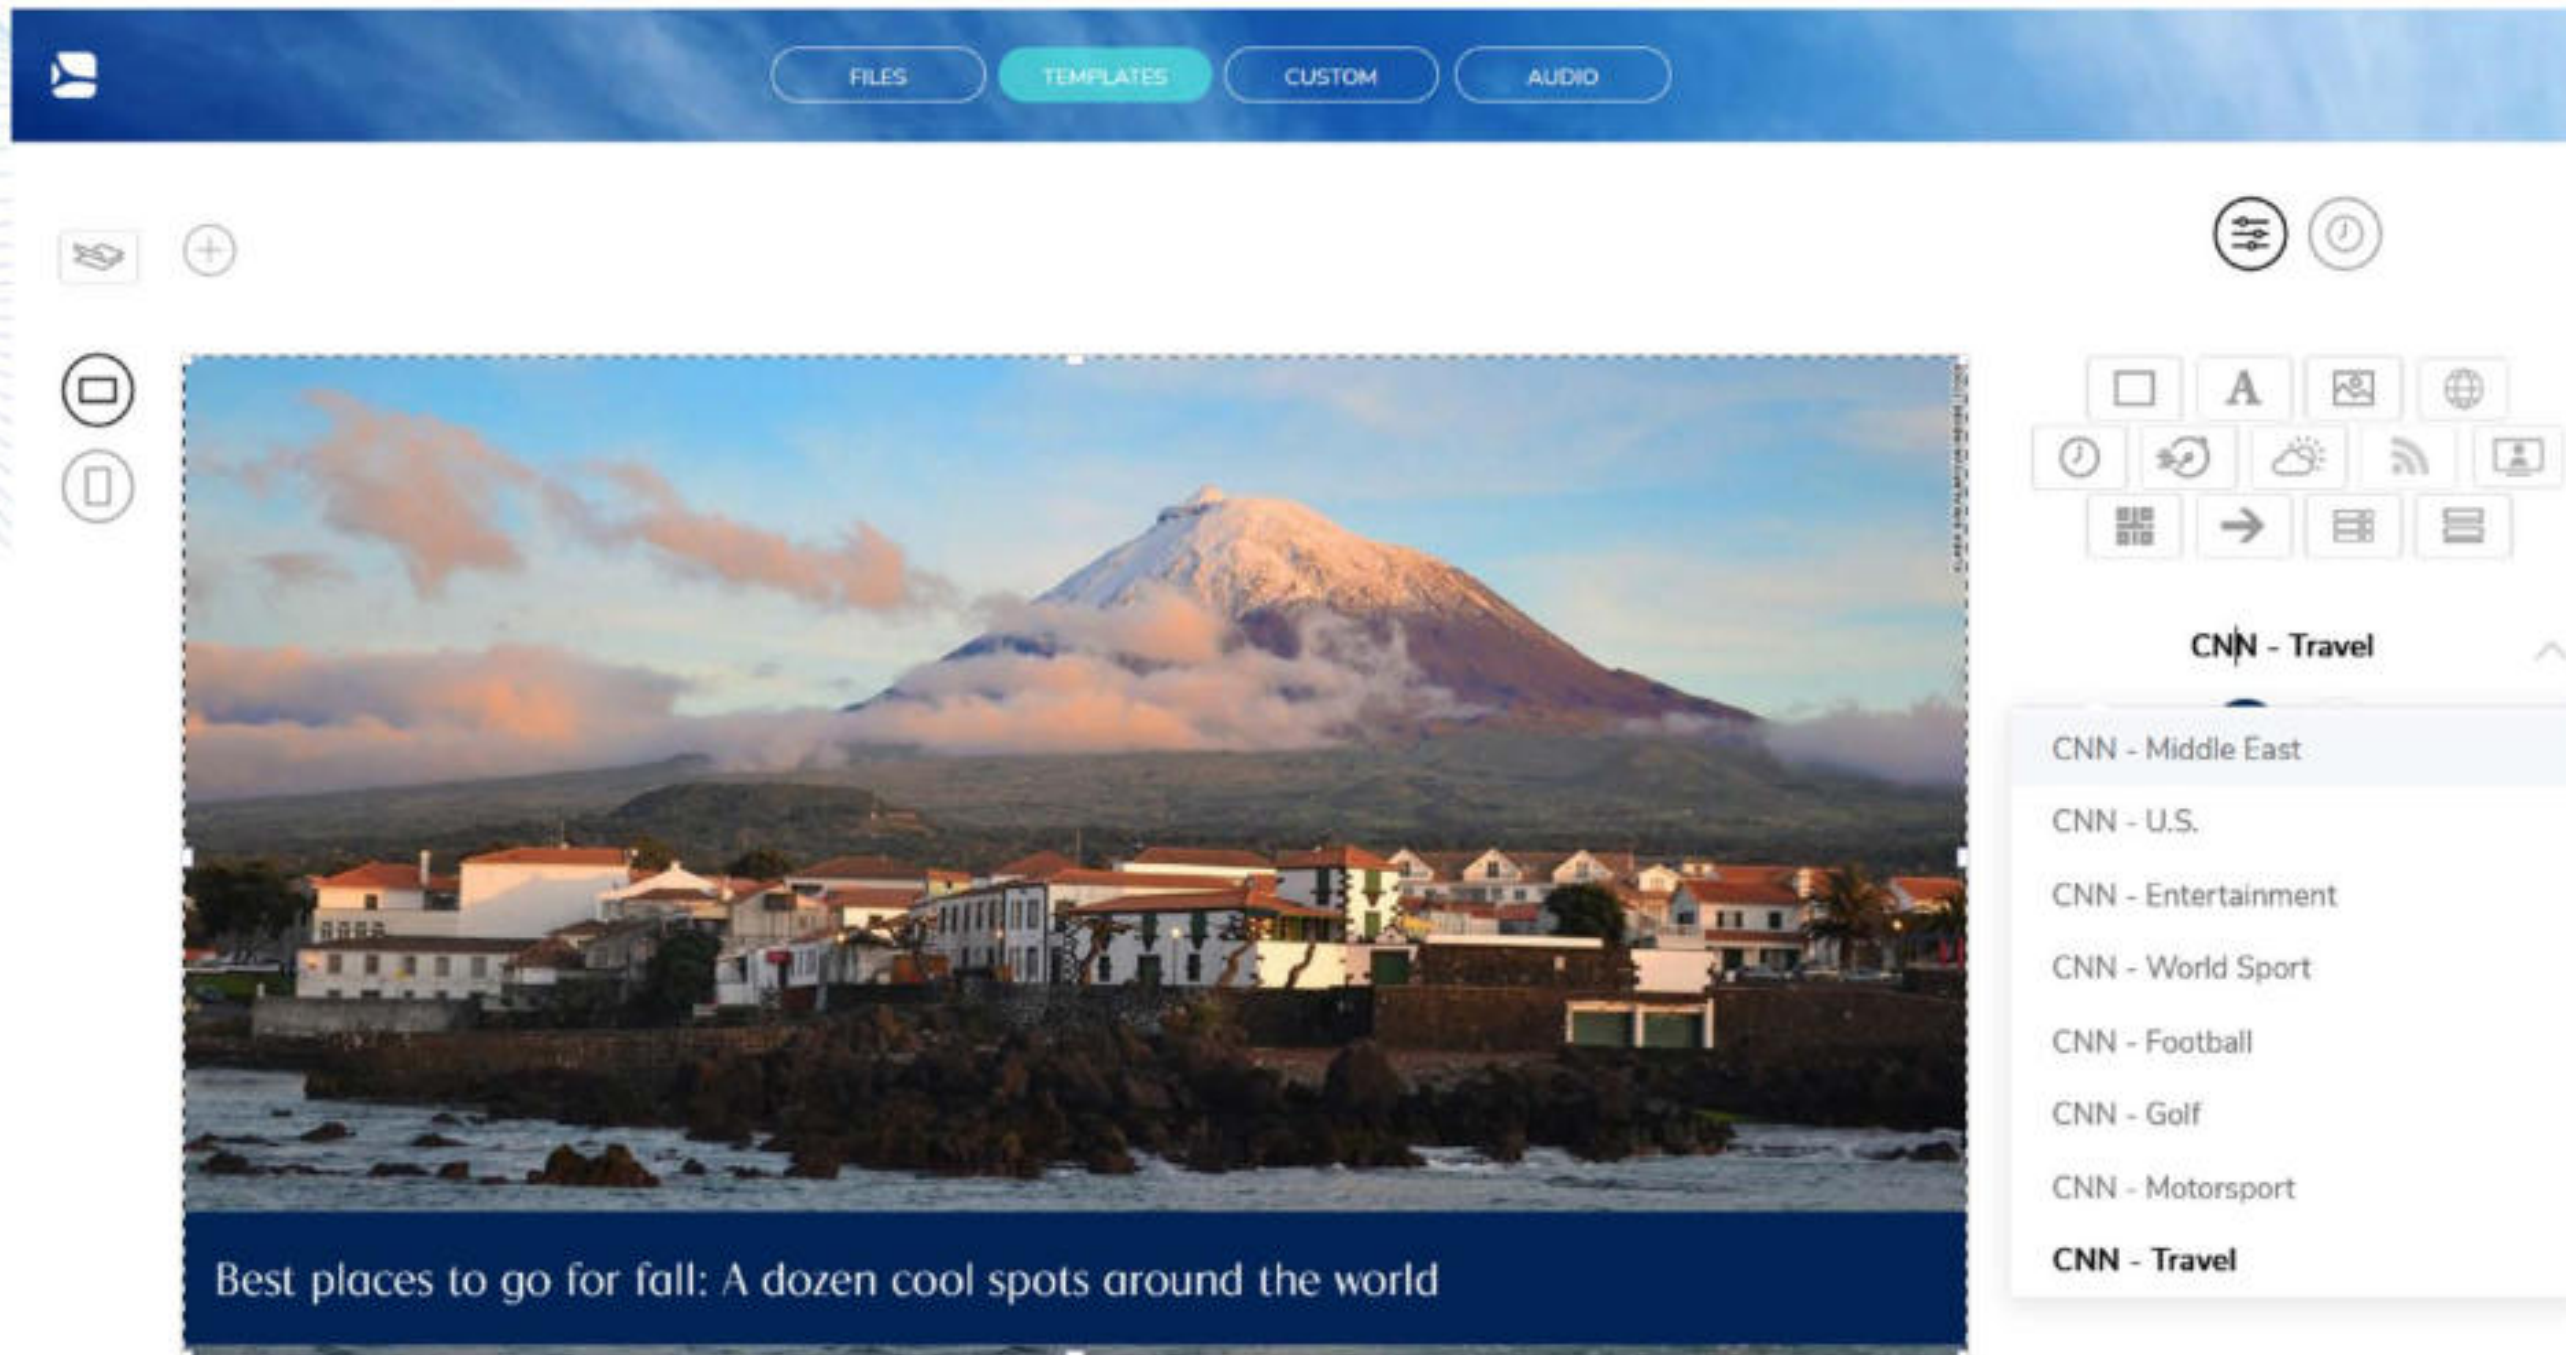

Vorlagen für RSS Nachrichten

Zeigen Sie aktuelle Nachrichten per Bildschirm von einer Vielzahl von Nachrichtenanbietern, die RSS nutzen.